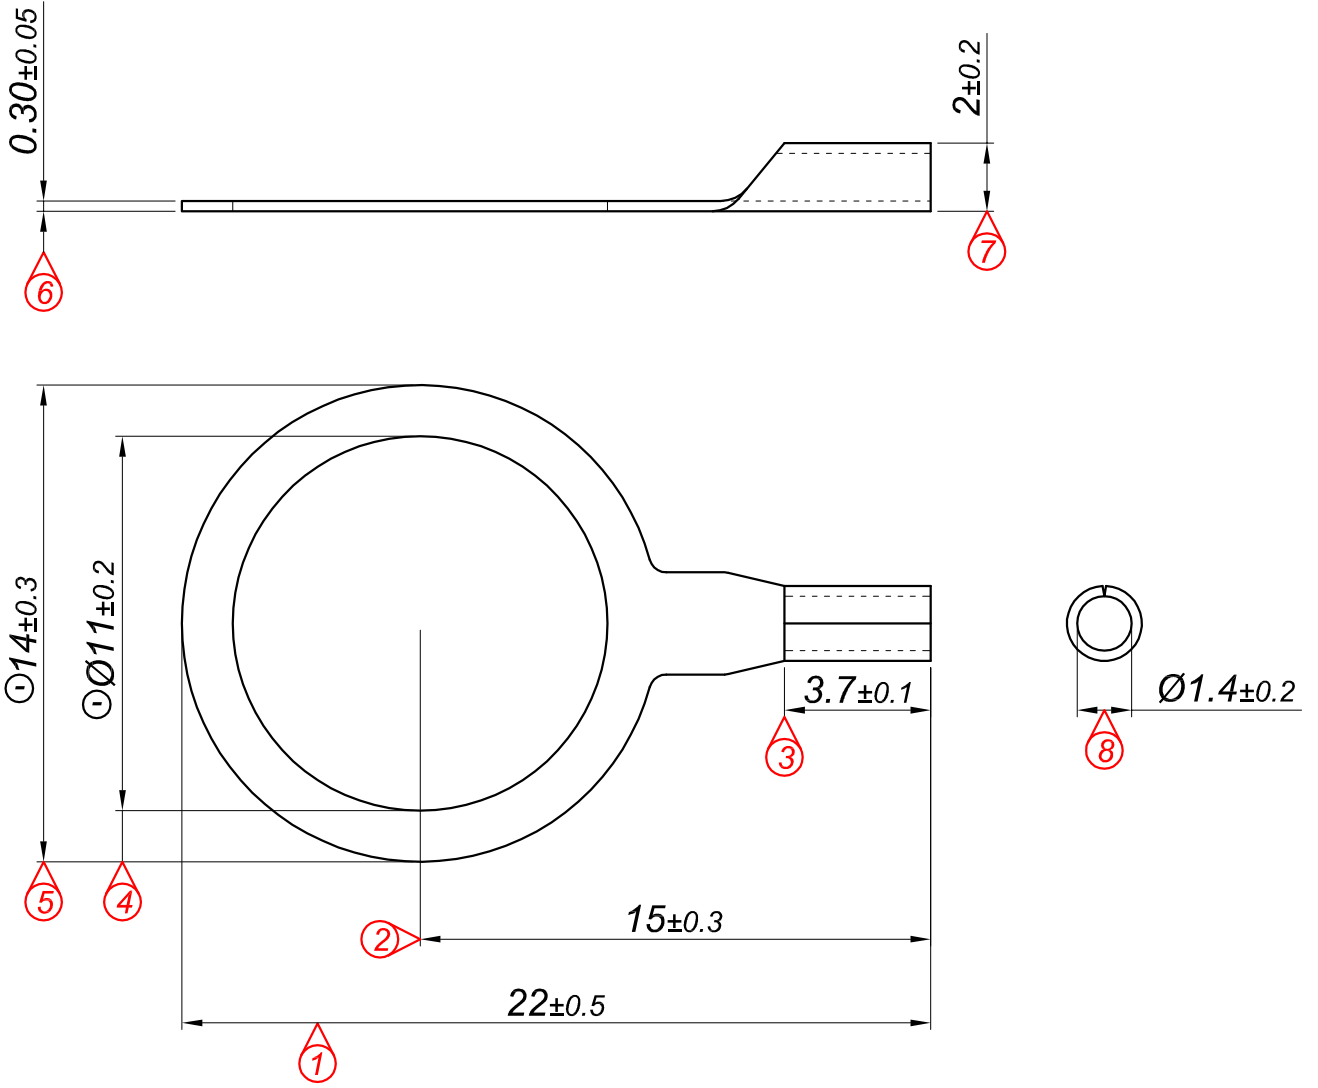

PARÇA KODU PART CODE	PARÇA ADI PART NAME	s ÖLÇÜSÜ (KALINLIK) s MEASURE (THICKNESS)	Malzeme Material	Kaplama / Coating		
				SN	AG	Nİ
TŞ 2402 DP	ŞARJ TERMİNALİ Ø11 =DP=	-----	(CuZn30) Pirinç / Brass	-	-	-
TŞ 2402 DPK	ŞARJ TERMİNALİ Ø11 =DPK=	-----	(CuZn30) Pirinç / Brass	+	-	-

Kablo Kesiti

Wire Section : 0.25 - 0.50 mm²

Resim üzerinden ölçü almayınız
do not measure on drawing

Perspektif
Perspective

Tarih / Date	19.07.2013	İmza / Signature	Ölçek / Scale			
Çizen / Desing	M.Yağcı		5 / 1			
Onay / Approval	S.Gölcük		No		Değişiklik / Revision	Tarih/Date
	Parça Adı: Part Name	ŞARJ TERMİNALİ Ø11			Parça Kodu: Part Code	TŞ 2402